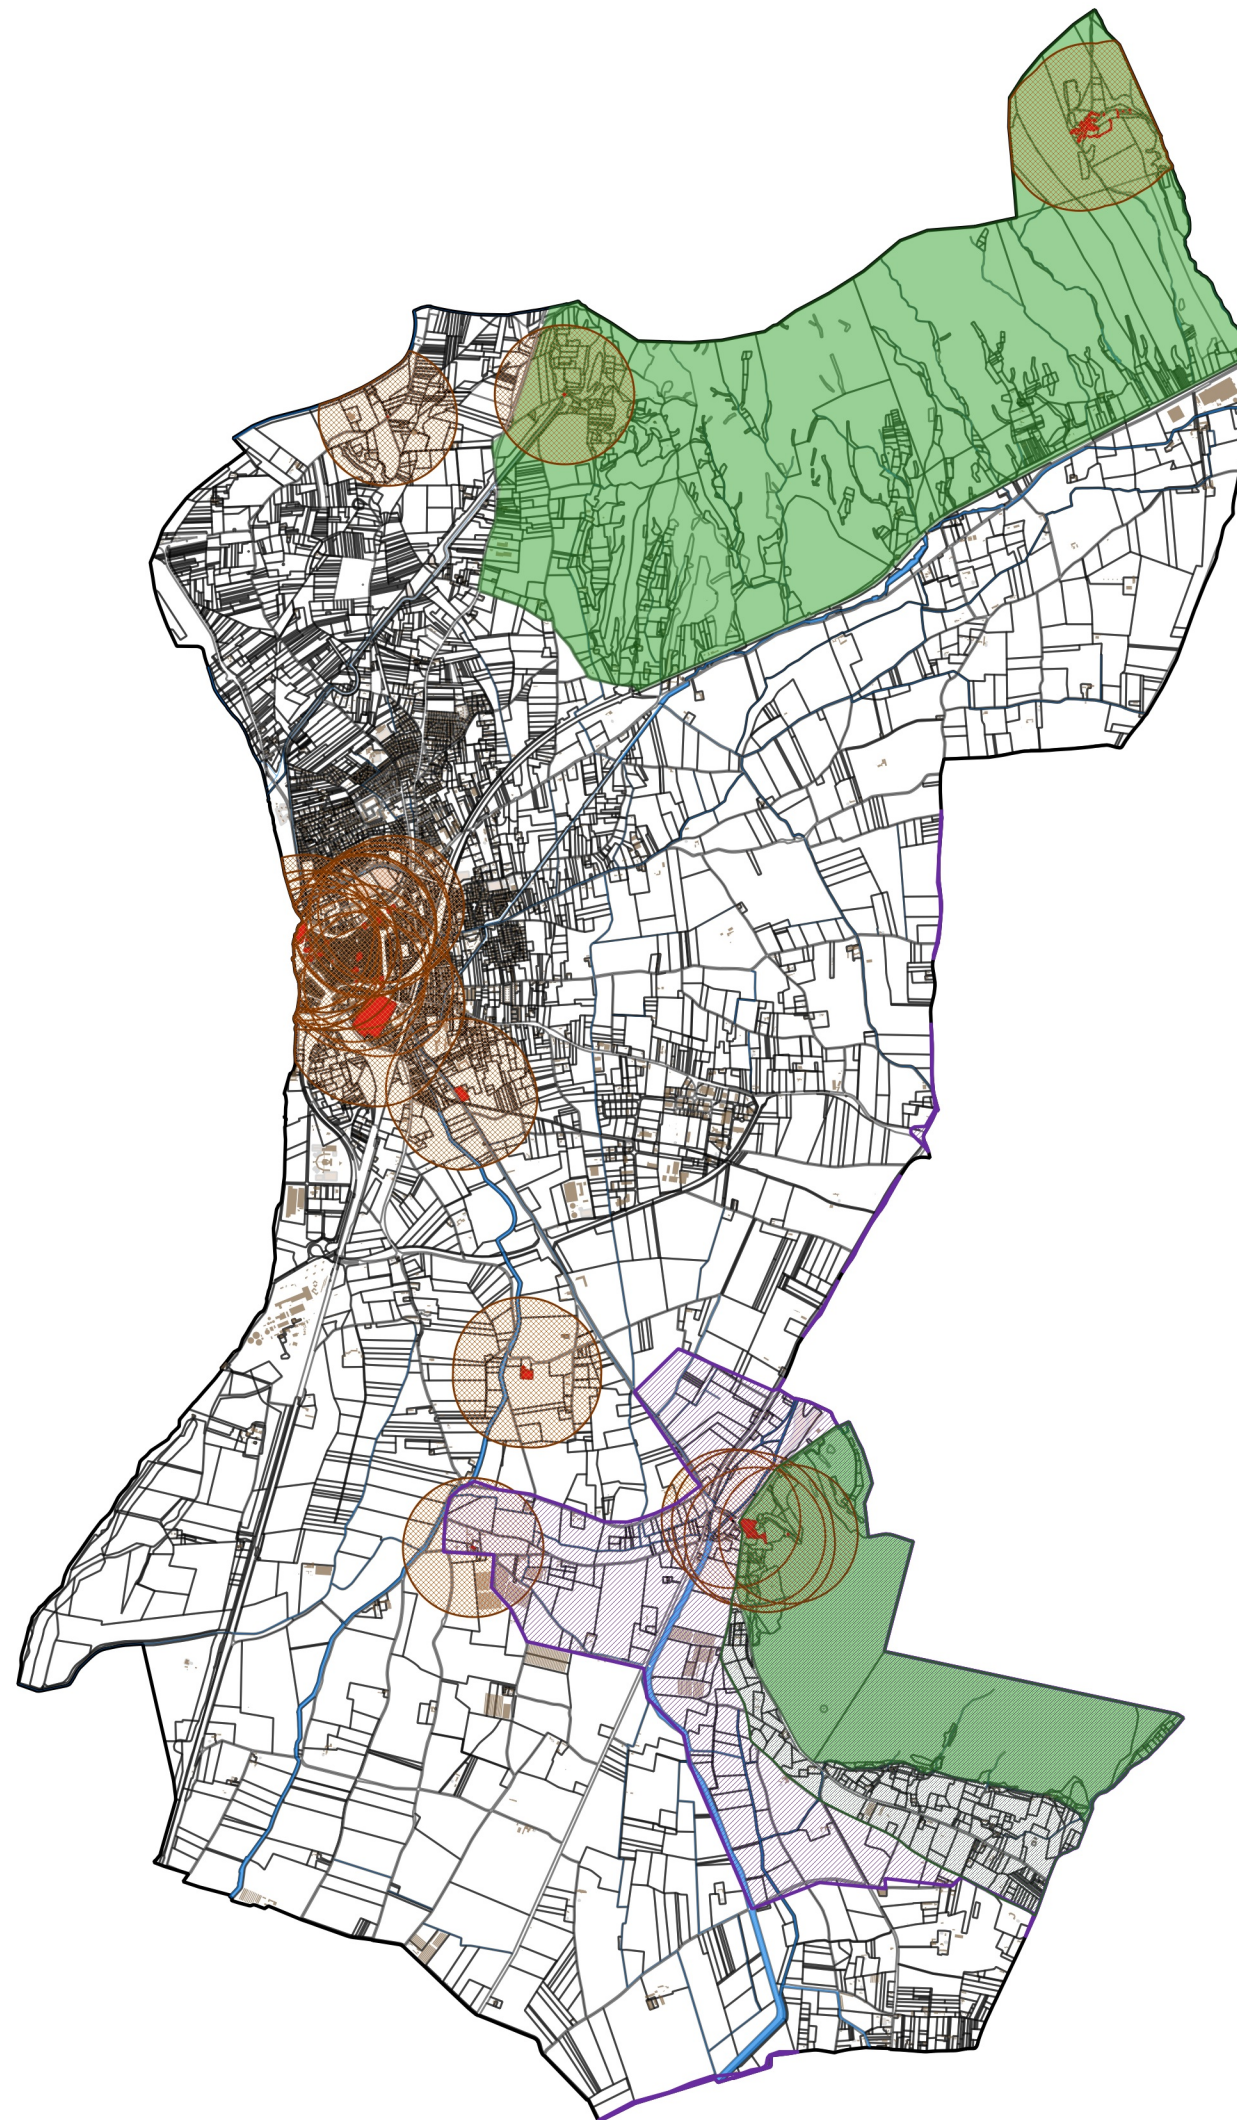

Règlement local de publicité ANNEXE 6

Secteurs protégés

- Monuments historiques classés ou inscrits
- Périmètre 500 m MH
- Sites inscrits
- PNR des Alpilles
- Zone de protection spéciale Natura 2000

0 500 m